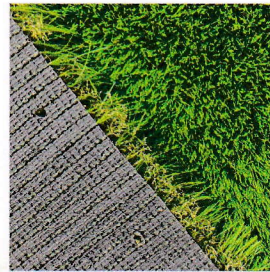

## 抗菌 防臭 防カビ

厚手のふかふかクッションに座っているかのような心地良さ  
芝葉は柔らかく滑らかな肌触りでいつまでも触れていたい  
そんな『極上の人工芝』に抗菌・防臭・防カビ機能をプラス  
さらに密度を高めてリニューアルいたしました

### 仕様

規格: 全長2m×10m (有効寸法: 210目)  
芝葉丈: 40mm 芝葉形状: C型構造  
材質: ストレートパイル/PE クリンパイル/PP  
バックিং/二層 (PP層+メッシュ)+SBRコーティング